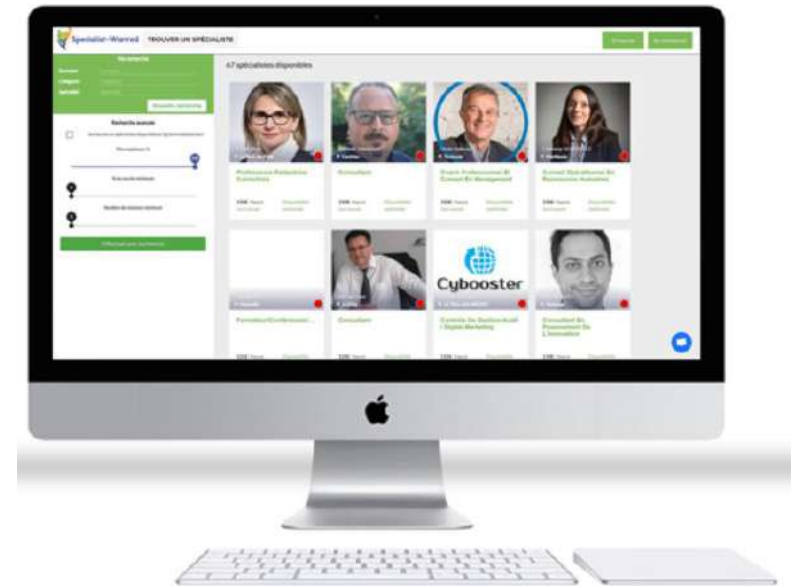

Plateforme métier formation

TUTOS' ME

Enjeu : Accompagner le premier collectif de formateurs indépendants de France (4 300 profils référencés) dans son ambition : devenir la startup de la formation, leader de la mise en relation entre besoins de formations et formateurs/centres de formation.

Solution : Conception d'une plateforme sur mesure pour les 3 cibles : les formateurs et centres de formation, les clients à la recherche de formateurs, et Tutos'me, qui dispose ainsi d'un véritable tableau de bord permettant la gestion des dossiers de A à Z.

Specialist Wanted : plateforme marketplace freelances

SPECIALIST WANTED

Enjeu : Mettre en contact les TPE/PME à la recherche d'experts partenaires de leur réussite, et les spécialistes possédant des compétences dans tous les domaines de l'entreprise (support administratif, communication, gestion, ressources humaines, marketing, ...).

Solution : Une plateforme internet de mise en relation via visioconférence, gestion des RDV, suivi des paiements et des factures, et interface de messagerie chat permettant une collaboration étroite entre client et fournisseur.