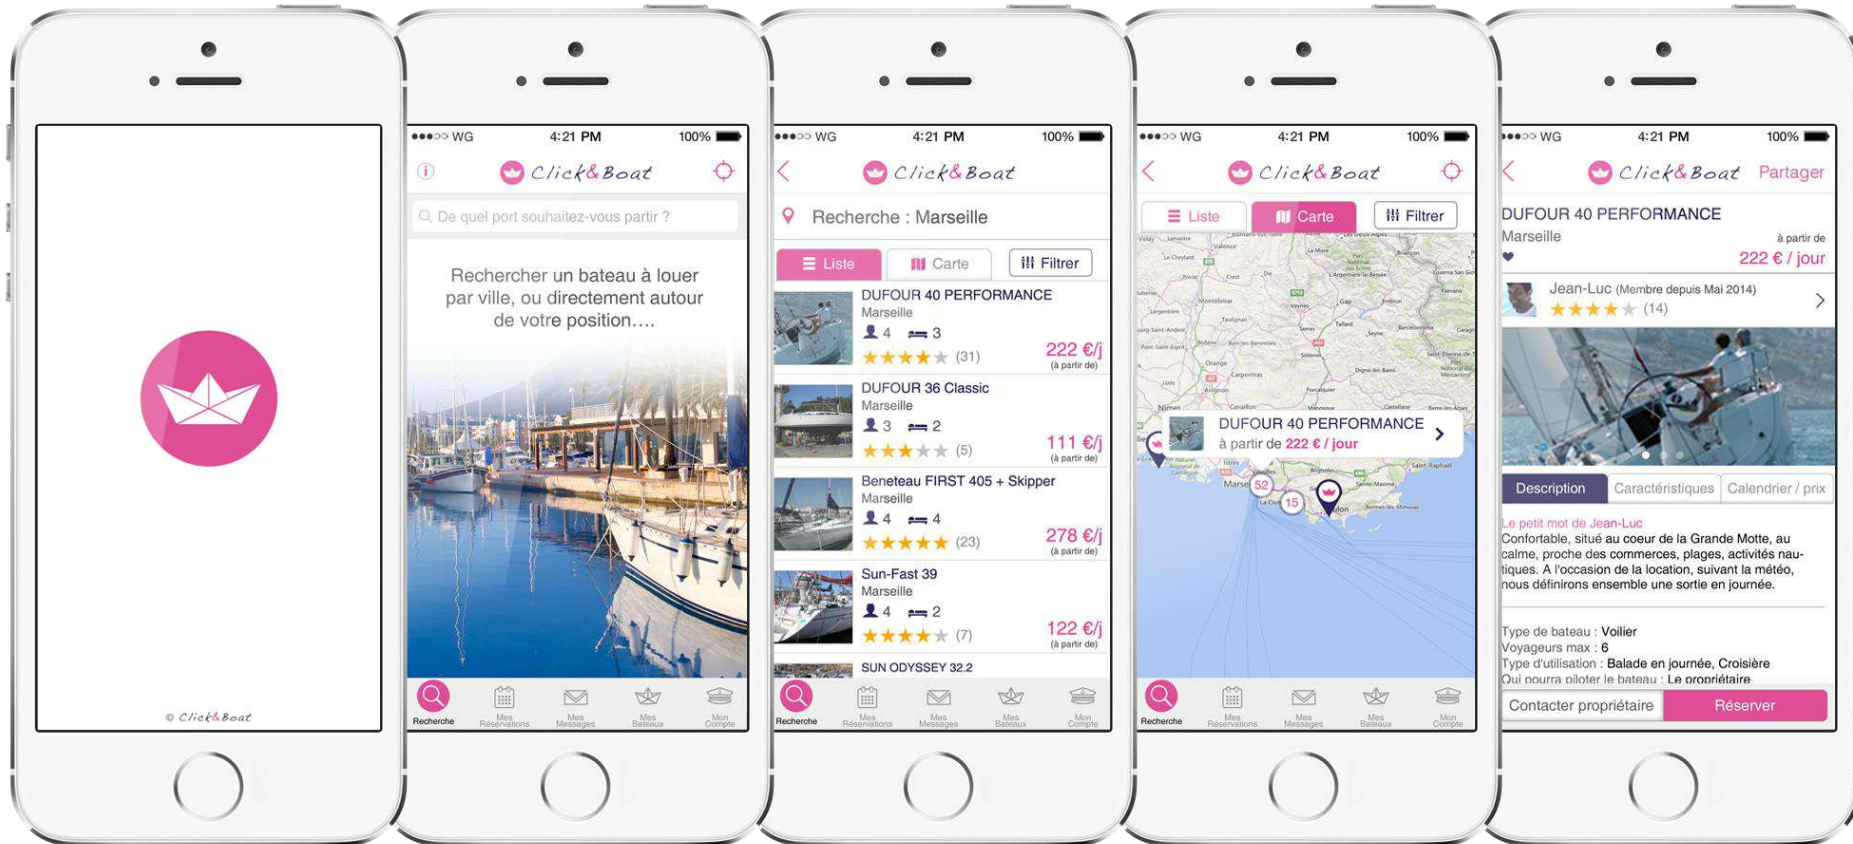

ios apple & android applications

Application Drop my kids (startup co-voiturage)

Enjeu : Épauler une startup dans la mise en œuvre d'une solution de co-voiturage sécurisée et dédiée au transport d'enfants, pour les activités extra scolaires et les trajets école-maison.

Solution : Une application mobile iPhone et Android avec mise en relation sécurisée, vérification de profils, recherche et affichage d'itinéraires et de trajets. Création d'une communauté de parents avec utilisation de fonctions de cartographie avancée (Google Maps).