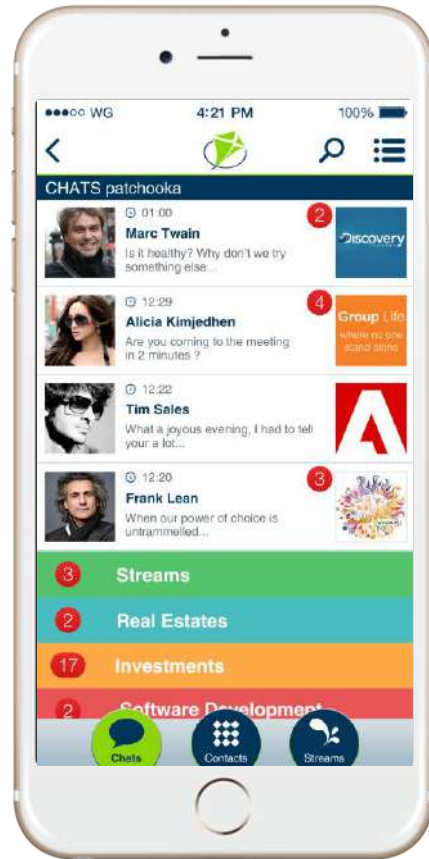

Mission réalisée:

Cahier des charges, conception, développement technique

• Informations cuisine

Conception, design et développement
d'applications, solutions et logiciels web innovants

RDV Conseil
<https://vyte.in/appsvelocity>

ios apple & android applications

Application Drop my kids (startup co-voiturage)

Enjeu : Épauler une startup dans la mise en œuvre d'une solution de co-voiturage sécurisée et dédiée au transport d'enfants, pour les activités extra scolaires et les trajets école-maison.

Solution : Une application mobile iPhone et Android avec mise en relation sécurisée, vérification de profils, recherche et affichage d'itinéraires et de trajets. Création d'une communauté de parents avec utilisation de fonctions de cartographie avancée (Google Maps).