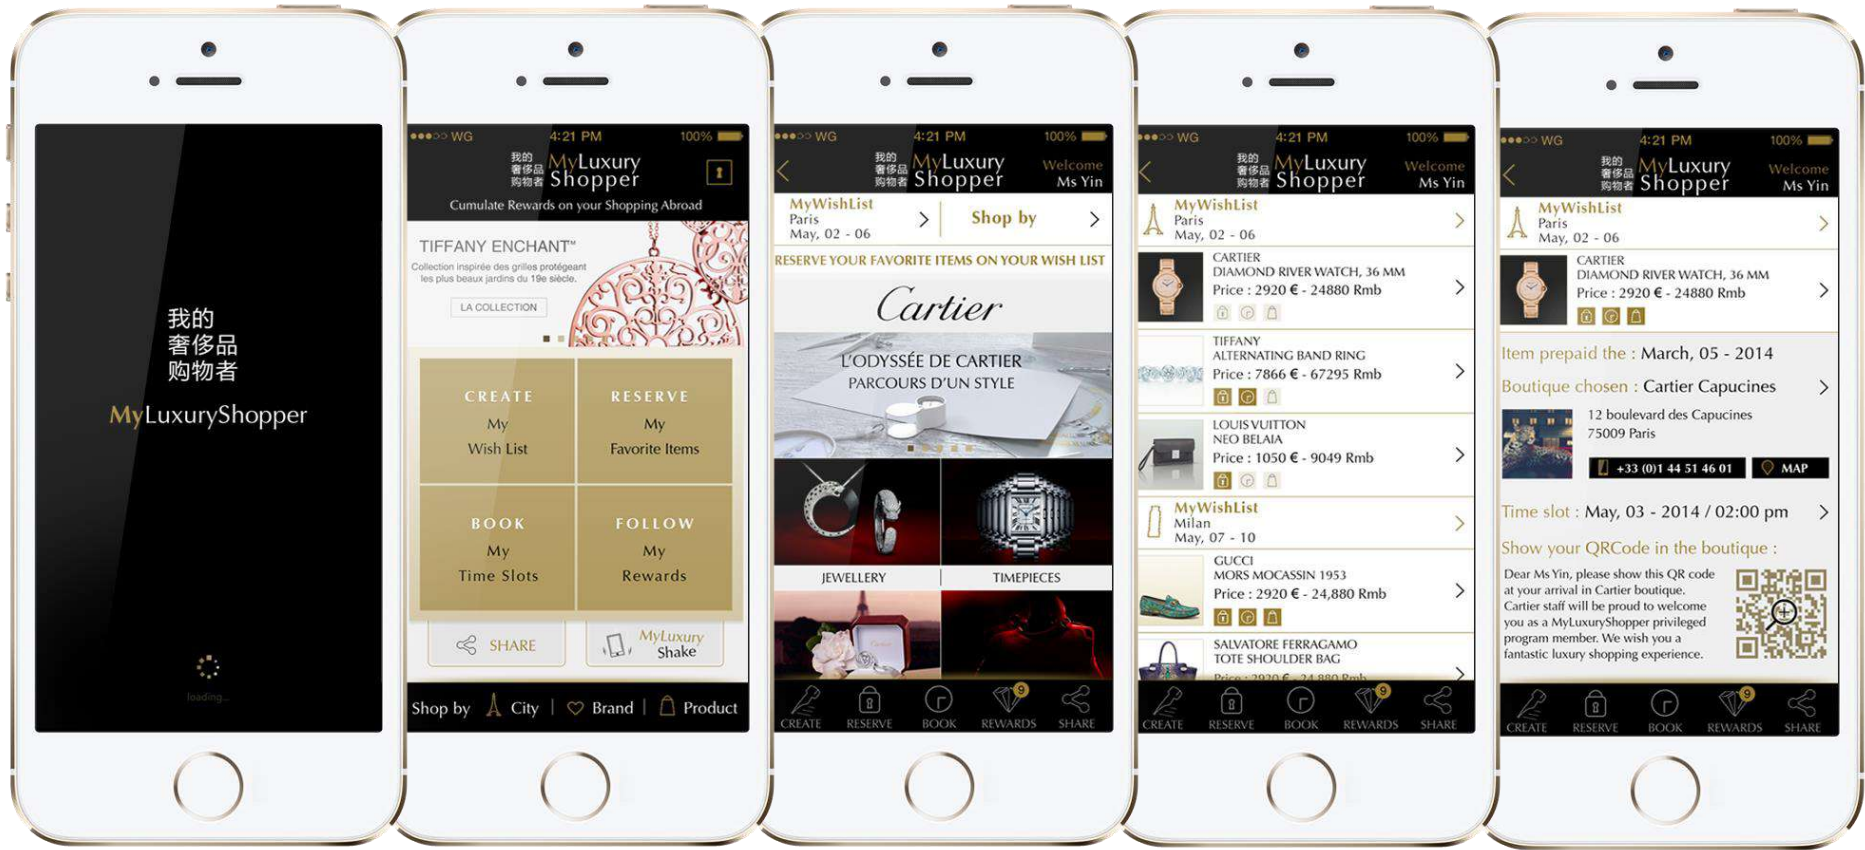

Solution : Une plateforme internet de mise en relation via visioconférence, gestion des RDV, suivi des paiements et des factures, et interface de messagerie chat permettant une collaboration étroite entre client et fournisseur.

ios apple & android applications

Application Drop my kids (startup co-voiturage)

Enjeu : Épauler une startup dans la mise en œuvre d'une solution de co-voiturage sécurisée et dédiée au transport d'enfants, pour les activités extra scolaires et les trajets école-maison.

Solution : Une application mobile iPhone et Android avec mise en relation sécurisée, vérification de profils, recherche et affichage d'itinéraires et de trajets. Création d'une communauté de parents avec utilisation de fonctions de cartographie avancée (Google Maps).

Crèches de France

admin(0)

22/9/2014 - 16:36:18

Informations :
Vous avez 3 article(s) en attente de validation...

LA CRÈCHE

LES EMPLOYÉS

LES ACTUALITÉS

LES ALERTES