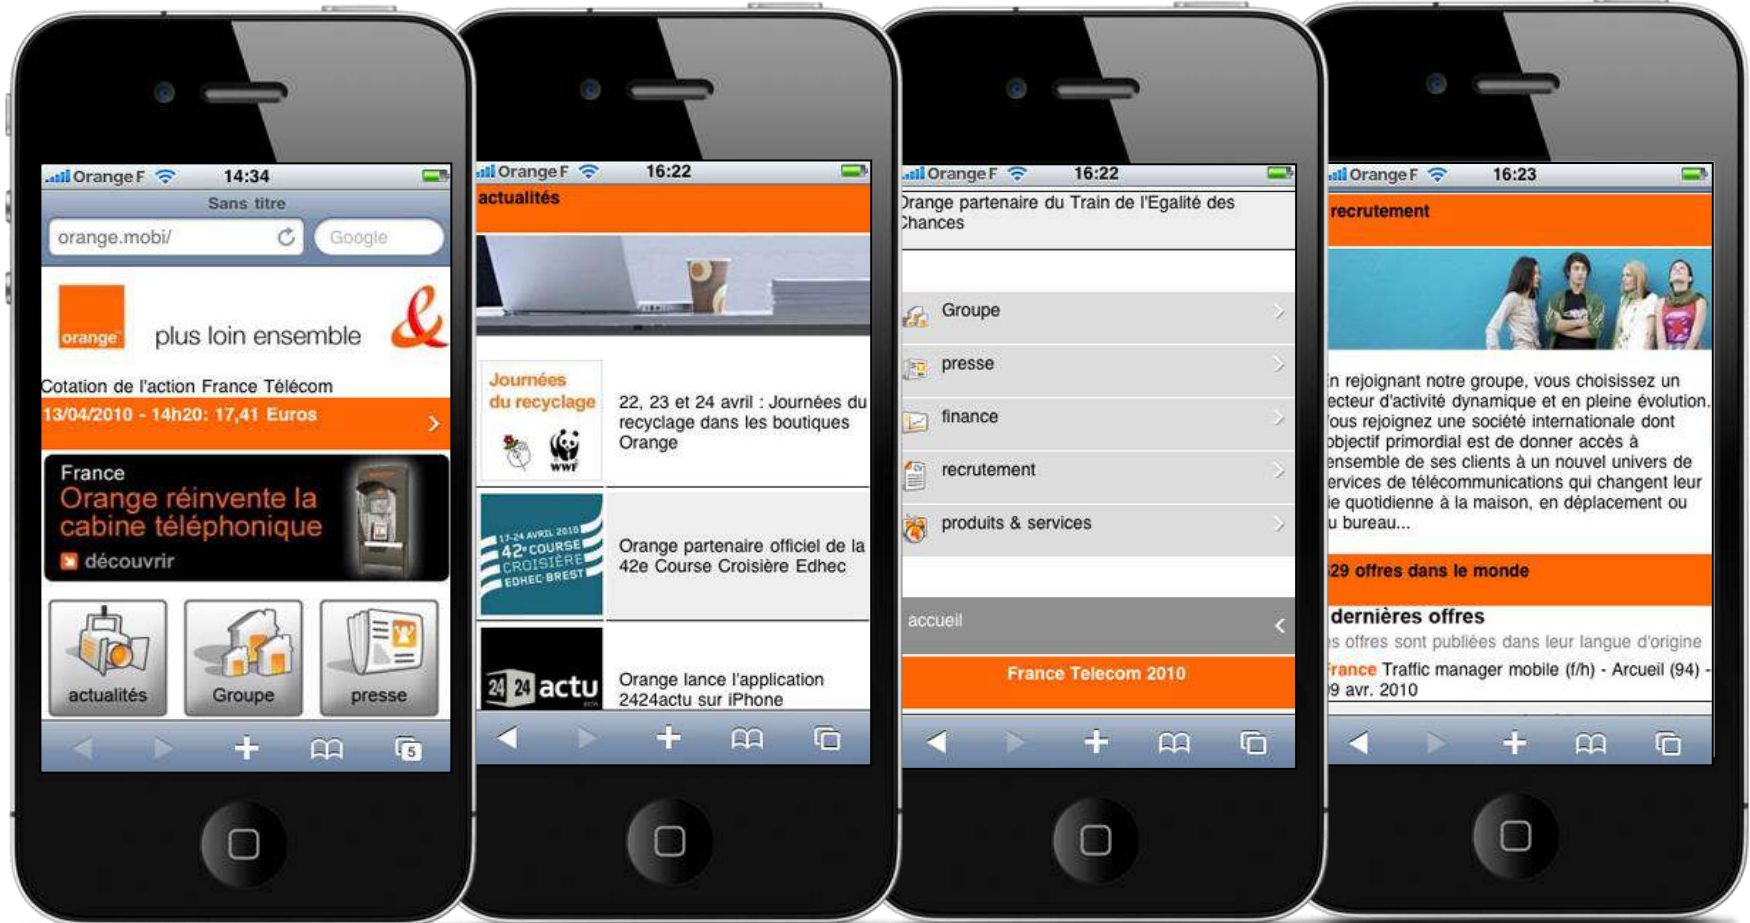

Conception, design et développement
d'applications, solutions et logiciels web innovants

RDV Conseil
<https://vyte.in/appsvelocity>

Mobile sites customized

Notre intervention :

- Mettre en place un système de QR Code unique par produit accessible en rayon.
- Réaliser un site mobile de type web-app compatible avec les smartphones proposant près de 600 recettes à portée de main.

Notre intervention:

- Réaliser un **site mobile** dans une véritable logique **cross canal** (web et mobile le tout basé sur ez publish).

Notre intervention:

- Mettre en place un **site mobile** proposant une plateforme au nom de l'opération afin de soutenir le lancement du nouveau parfum.
- Mettre en place une **opération originale de marketing mobile** en symbiose avec l'univers du produit

Notre intervention:

- **Refonte** totale du **site mobile** institutionnel d'Orange
- Proposer des solutions en ligne en phase avec les évolutions du marché des téléphones mobiles et donner ainsi la part belle aux terminaux tactiles.