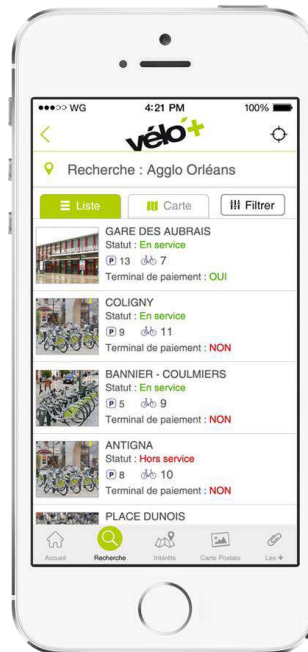

ios apple & android applications

Application Drop my kids (startup co-voiturage)

Enjeu : Épauler une startup dans la mise en œuvre d'une solution de co-voiturage sécurisée et dédiée au transport d'enfants, pour les activités extra scolaires et les trajets école-maison.

Solution : Une application mobile iPhone et Android avec mise en relation sécurisée, vérification de profils, recherche et affichage d'itinéraires et de trajets. Création d'une communauté de parents avec utilisation de fonctions de cartographie avancée (Google Maps).

Crèches de France

admin(0)

22/9/2014 - 16:36:18

Informations :
Vous avez 3 article(s) en attente de validation...

LA CRÈCHE

LES EMPLOYÉS

LES ACTUALITÉS

LES ALERTES