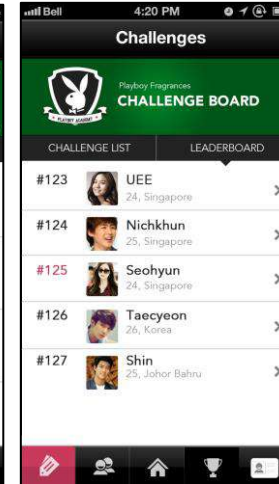

Conception et réalisation Application mobile Playboy Singapour

Notre intervention :

Conception et réalisation Application mobile de rencontre gay marché chinois

我们该如何行动？

如果你厌倦了轻易的遇见和错过，
如果你的心里还有对爱情的执着。

请在这里记录分享你精彩生活的点滴，
让有相同志趣的人找到你，携手相伴，
彼此体验共同的精彩。