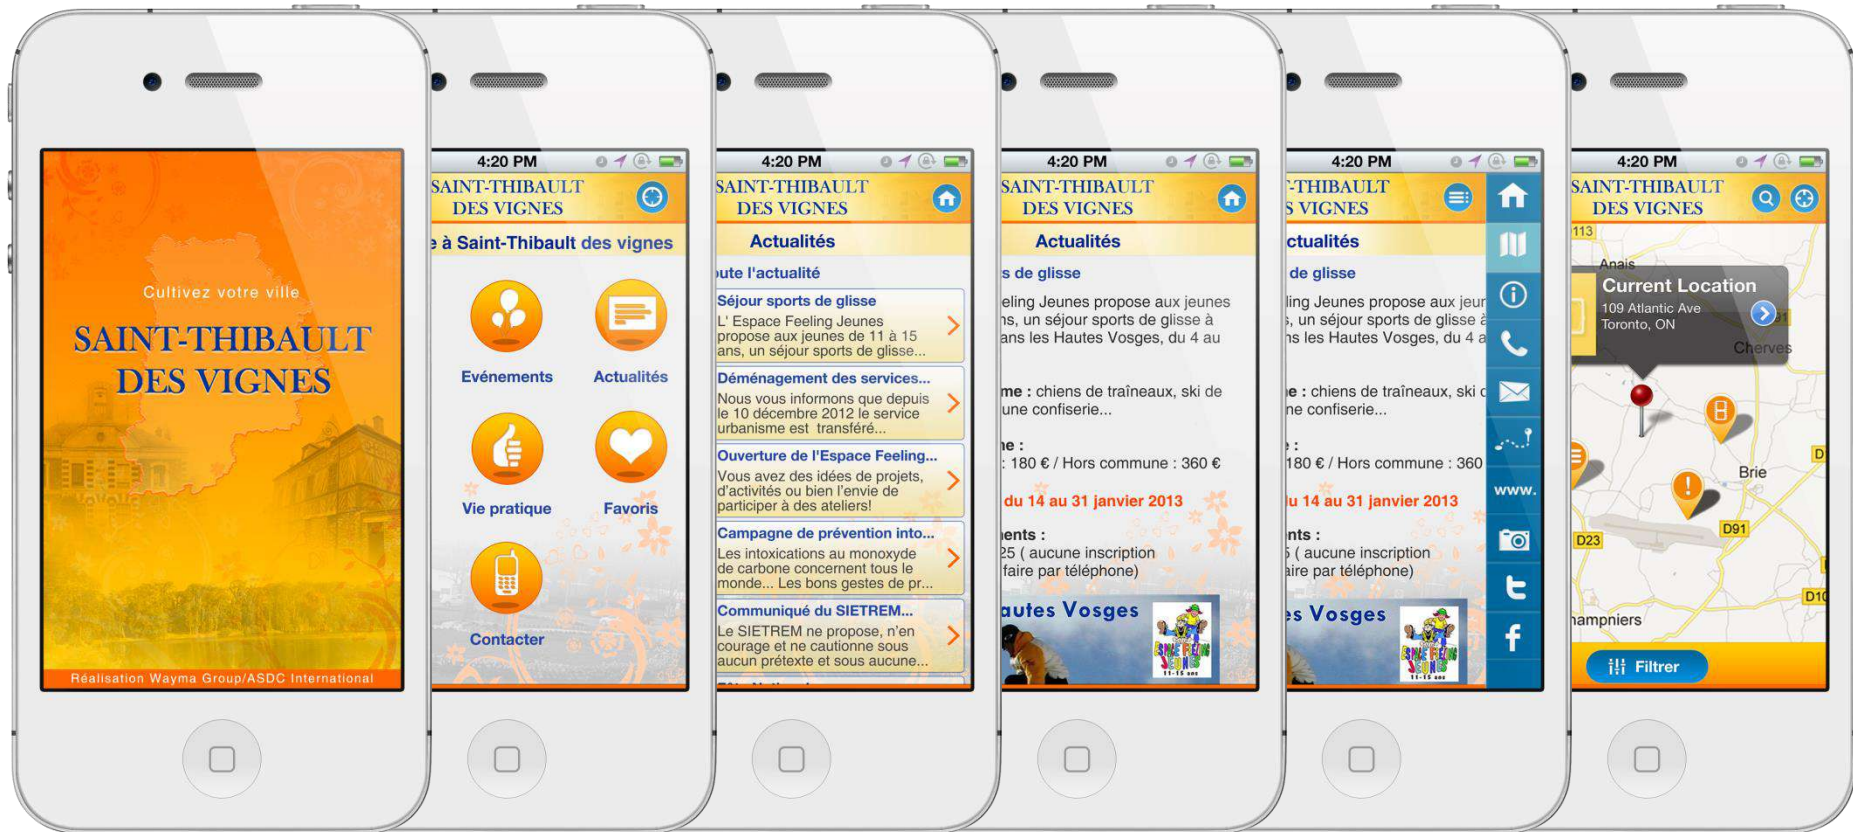

BPCE
ASSURANCES

•QR Code personnalisé avec le style et les couleurs de l'opération estivale

QR Code personnalisé

Date	Destinataire	État
19/11/2017	bruno.recchia@unpe..	lu
19/11/2017	bruno.recchia@unpe..	lu
19/11/2017	bruno.recchia@unpe..	non lu
19/11/2017	bruno.recchia@unpe..	non lu
19/11/2017	bruno.recchia@unpe..	non lu
19/11/2017	bruno.recchia@unpe..	lu
19/11/2017	bruno.recchia@unpe..	lu
19/11/2017	bruno.recchia@unpe..	non lu
19/11/2017	bruno.recchia@unpe..	lu
19/11/2017	bruno.recchia@unpe..	non lu
19/11/2017	bruno.recchia@unpe..	non lu

Le REMIC iBook est maintenant disponible sur iPad

[En savoir plus](#)

HARIBO

Notre intervention :

- création et fourniture de QR Codes pour les packagings

Notre intervention:

- Sourcing et fourniture de nano screen vidéo dans un coffret luxe pour la marque Avène marché Asie
- Direction artistique et création graphique, design packaging

Notre intervention:

- Réaliser un **site mobile** dans une véritable logique **cross canal** (web et mobile le tout basé sur ez publish).

Notre intervention:

- Mettre en place un **site mobile** proposant une plateforme au nom de l'opération afin de soutenir le lancement du nouveau parfum.
- Mettre en place une **opération originale de marketing mobile** en symbiose avec l'univers du produit