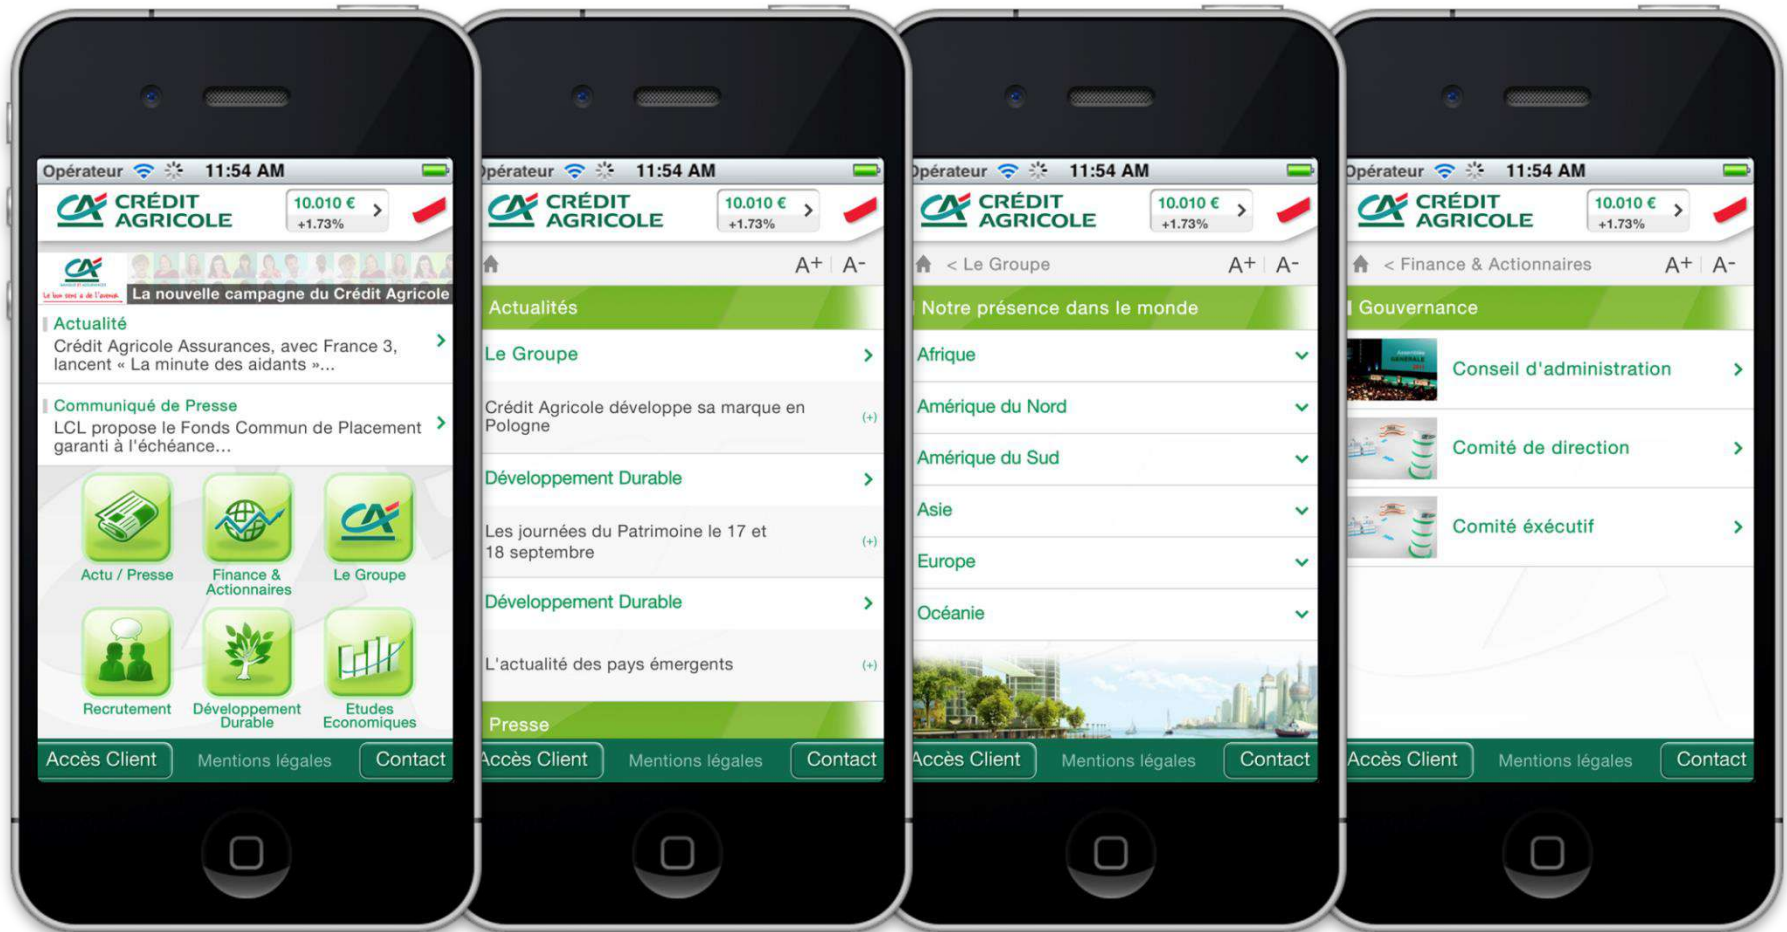

Le REMIC iBook est maintenant disponible sur iPad

[En savoir plus](#)

HARIBO

Notre intervention :

- création et fourniture de QR Codes pour les packagings

Notre intervention:

- Sourcing et fourniture de nano screen vidéo dans un coffret luxe pour la marque Avène marché Asie
- Direction artistique et création graphique, design packaging

Conception, design et développement
d'applications, solutions et logiciels web innovants

RDV Conseil
<https://vyte.in/appsvelocity>

Mobile sites customized

Notre intervention :

- Mettre en place un système de QR Code unique par produit accessible en rayon.
- Réaliser un site mobile de type web-app compatible avec les smartphones proposant près de 600 recettes à portée de main.

Notre intervention:

- Réaliser un **site mobile** dans une véritable logique **cross canal** (web et mobile le tout basé sur ez publish).

Notre intervention:

- Mettre en place un **site mobile** proposant une plateforme au nom de l'opération afin de soutenir le lancement du nouveau parfum.
- Mettre en place une **opération originale de marketing mobile** en symbiose avec l'univers du produit

Notre intervention:

- **Refonte** totale du **site mobile** institutionnel d'Orange
- Proposer des solutions en ligne en phase avec les évolutions du marché des téléphones mobiles et donner ainsi la part belle aux terminaux tactiles.