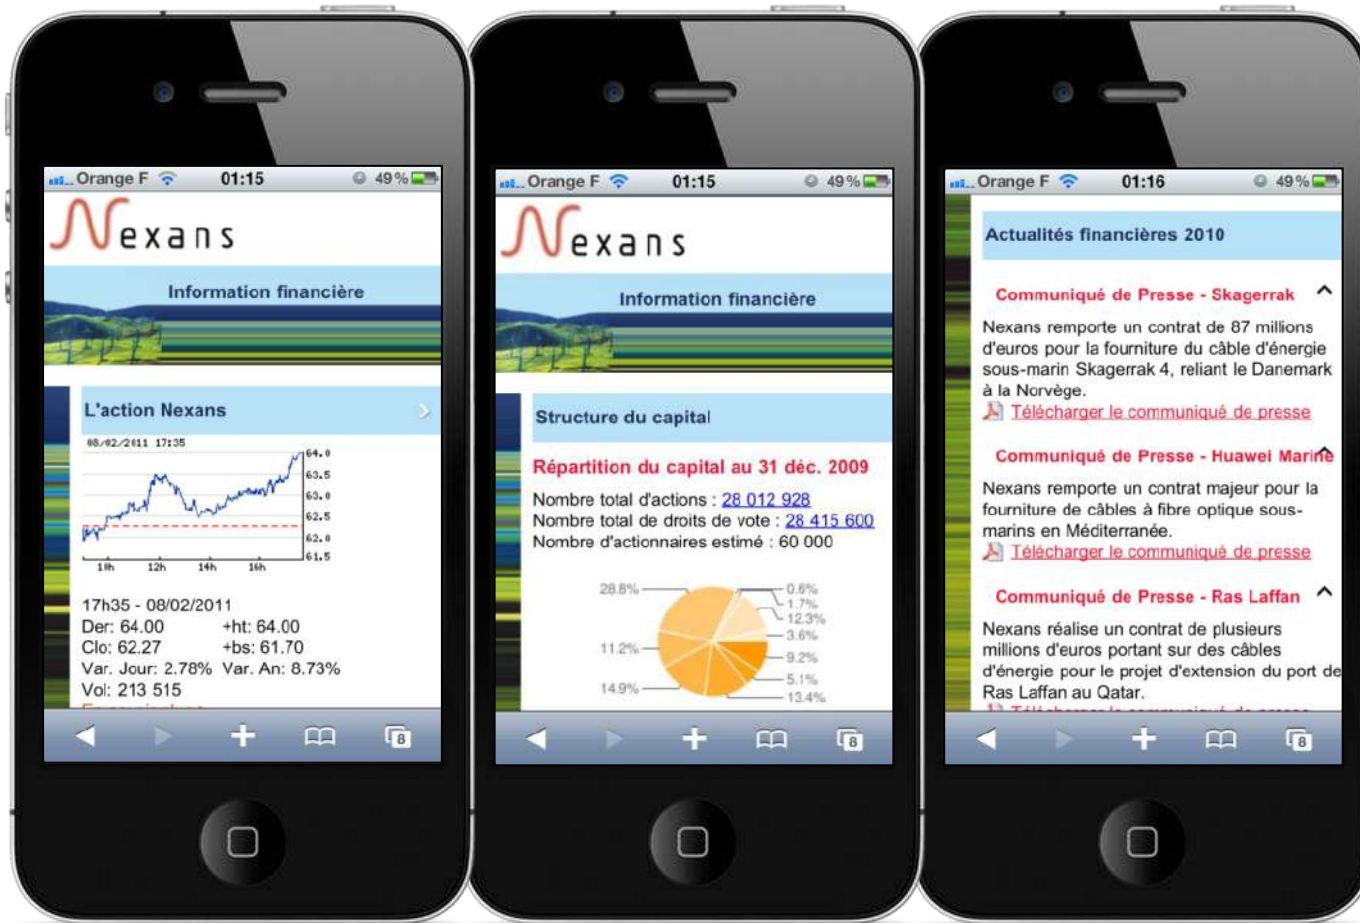

Notre intervention:

- Afin de mettre en place une véritable **stratégie mobile**, Wayma développe simultanément la **1^{ère} application interactive** sur iPhone pour Petit Futé **ainsi que son site mobile**.

Notre intervention :

- Mettre en place un **site mobile** qui permettra à direct assurance de mettre à disposition ses services à **tout moment**.

Notre intervention :

- Mettre en place un site internet mobile pour permettre le meilleur rendu visuel sur tous les types de téléphones mobiles.
- Innovation avec rafraichissement du cours de bourse