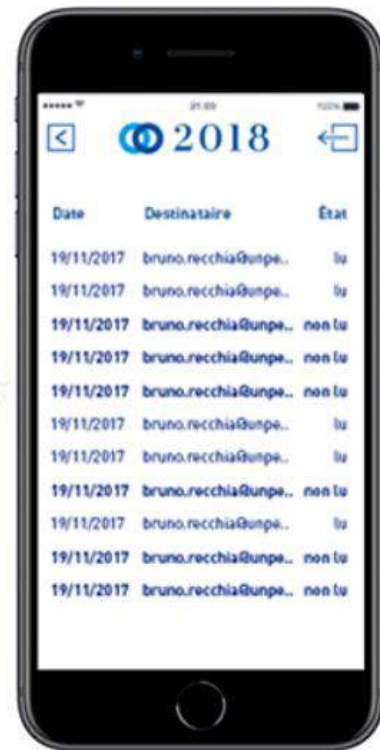

BPCE
ASSURANCES

•QR Code personnalisé avec le style et les couleurs de l'opération estivale

QR Code personnalisé

Date	Destinataire	État
19/11/2017	bruno.recchia@unpe..	lu
19/11/2017	bruno.recchia@unpe..	lu
19/11/2017	bruno.recchia@unpe..	non lu
19/11/2017	bruno.recchia@unpe..	non lu
19/11/2017	bruno.recchia@unpe..	non lu
19/11/2017	bruno.recchia@unpe..	lu
19/11/2017	bruno.recchia@unpe..	lu
19/11/2017	bruno.recchia@unpe..	non lu
19/11/2017	bruno.recchia@unpe..	lu
19/11/2017	bruno.recchia@unpe..	non lu
19/11/2017	bruno.recchia@unpe..	non lu

Le REMIC iBook est maintenant disponible sur iPad

[En savoir plus](#)

HARIBO

Notre intervention :

- création et fourniture de QR Codes pour les packagings

Notre intervention:

- Sourcing et fourniture de nano screen vidéo dans un coffret luxe pour la marque Avène marché Asie
- Direction artistique et création graphique, design packaging