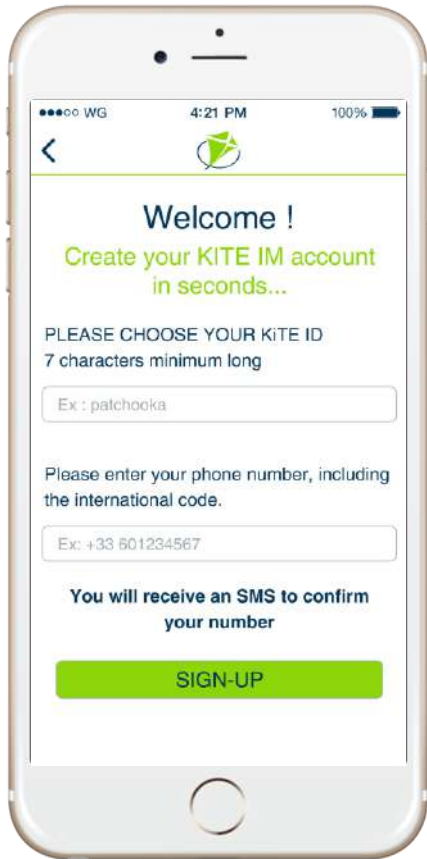

Solution : Une application mobile iPhone et Android avec mise en relation sécurisée, vérification de profils, recherche et affichage d'itinéraires et de trajets. Création d'une communauté de parents avec utilisation de fonctions de cartographie avancée (Google Maps).