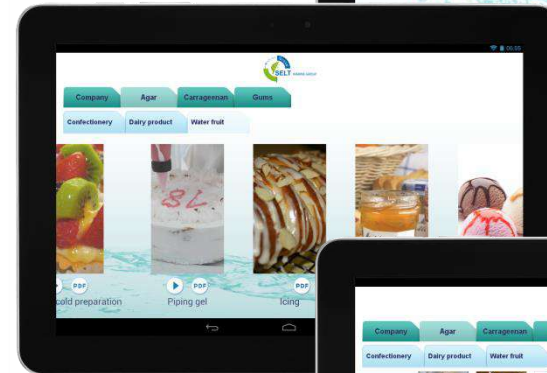

Notre intervention:

- Conception et réalisation application jeu marché chinois

Notre intervention:

- Conception et réalisation application kiosque magazine Apple Store

Notre intervention:

- Conception et réalisation application kiosque magazine Apple Store

Notre intervention :

- Conception et développement application tactile pour salons et événementiels
- Sourcing et fournitures des kiosques tactiles sous Android

Notre intervention :

- Mise en place sur le marché US en concession automobile d'une application de visite communautaire
- Conception et développement de l'application
- Sourcing et fourniture des écrans tactiles