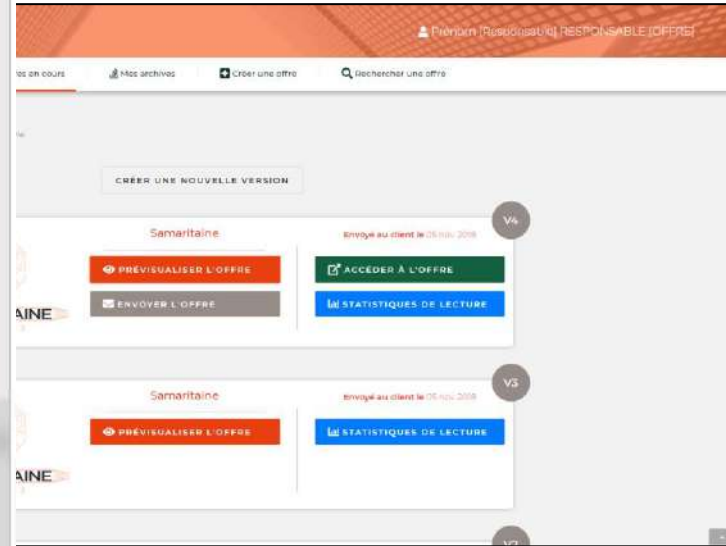

Conception, design et développement
d'applications, solutions et logiciels web innovants

RDV Conseil
<https://vyte.in/appsvelocity>

Web & IT Platforms

Plateforme numérique de réponse à appels d'offres pour Bouygues Construction

BOUYGUES CONSTRUCTION RÉNOVATION PRIVÉE

Enjeu : Dans le cadre de la transformation digitale et innovation, imaginer une solution pour rationaliser les réponses à appel d'offres tout en capitalisant sur les expertises et bases de connaissance des ingénieurs d'affaires.