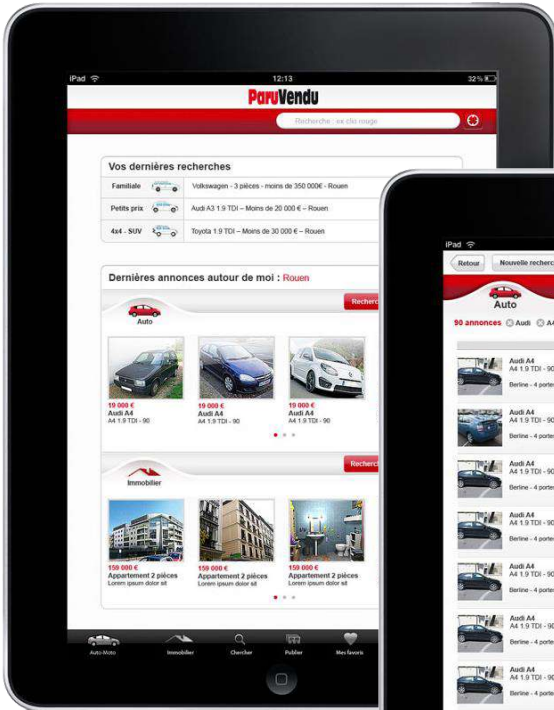

BPCE
ASSURANCES

•QR Code personnalisé avec le style et les couleurs de l'opération estivale

QR Code personnalisé

Date	Destinataire	État
19/11/2017	bruno.recchia@unpe..	lu
19/11/2017	bruno.recchia@unpe..	lu
19/11/2017	bruno.recchia@unpe..	non lu
19/11/2017	bruno.recchia@unpe..	non lu
19/11/2017	bruno.recchia@unpe..	non lu
19/11/2017	bruno.recchia@unpe..	lu
19/11/2017	bruno.recchia@unpe..	lu
19/11/2017	bruno.recchia@unpe..	non lu
19/11/2017	bruno.recchia@unpe..	lu
19/11/2017	bruno.recchia@unpe..	non lu
19/11/2017	bruno.recchia@unpe..	non lu