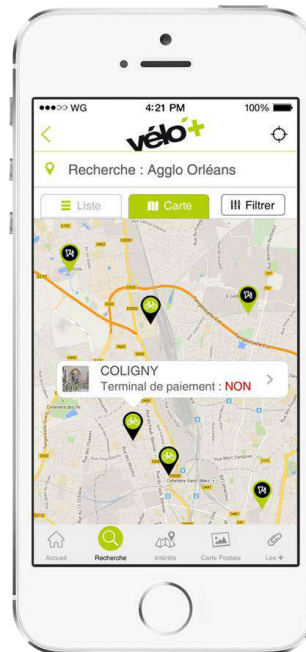

Solution : Une application mobile iPhone et Android avec mise en relation sécurisée, vérification de profils, recherche et affichage d'itinéraires et de trajets. Création d'une communauté de parents avec utilisation de fonctions de cartographie avancée (Google Maps).