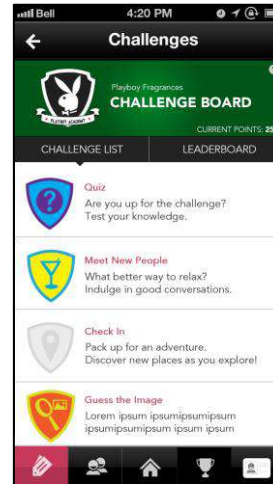

Conception et réalisation Application mobile Playboy Singapour

Notre intervention :

Conception et réalisation Application mobile de rencontre gay marché chinois

我们该如何行动？

如果你厌倦了轻易的遇见和错过，
如果你的心里还有对爱情的执着。

请在这里记录分享你精彩生活的点滴，
让有相同志趣的人找到你，携手相伴，
彼此体验共同的精彩。