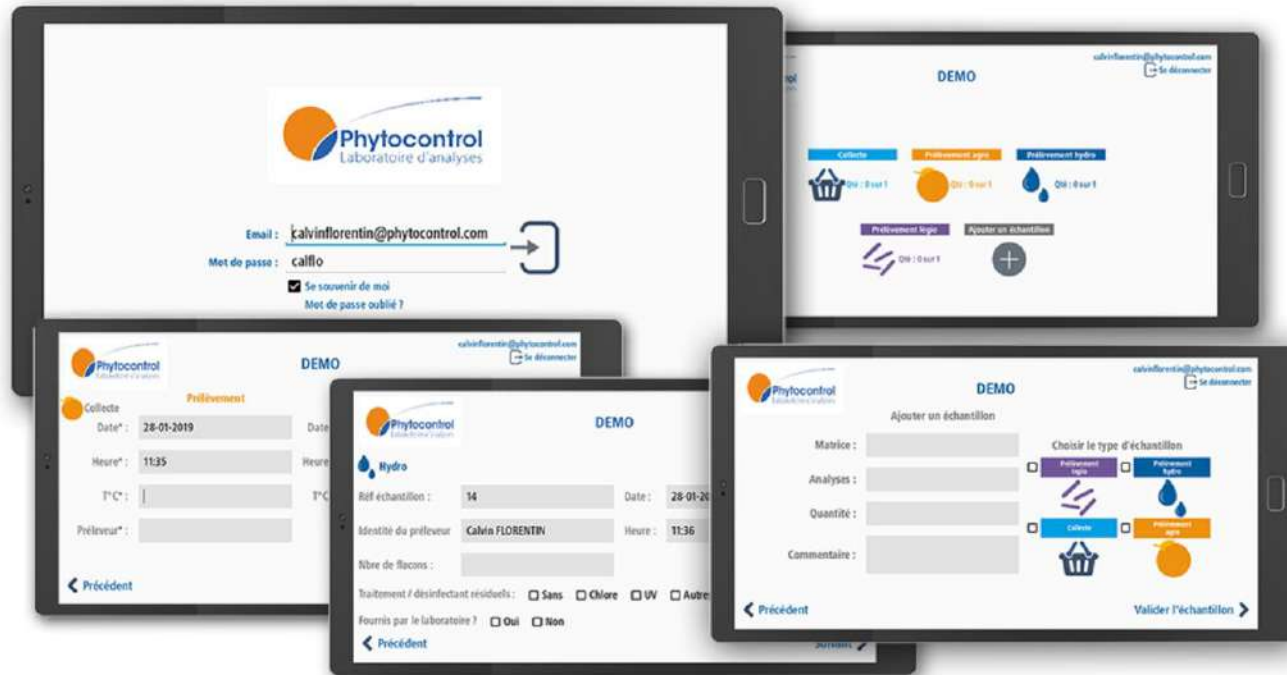

Application B2B collecte données Phytocontrol (+400 pers; 30 M€ de CA)

Phytocontrol

Enjeu : Permettre la traçabilité du processus d'analyses phytosanitaires des commandes clients, depuis l'arrivée des échantillons jusqu'à la fourniture des résultats. Améliorer la productivité et faire des économies sur les consommables.

Solution : Conception et réalisation d'une application "collecte" objet connecté sous Android, en lien avec un espace client sécurisé. Technologies RFID, appairage des smartphones Android servant de lecteur scanner et backoffice dédié et sécurisé avec base de données relationnelle.