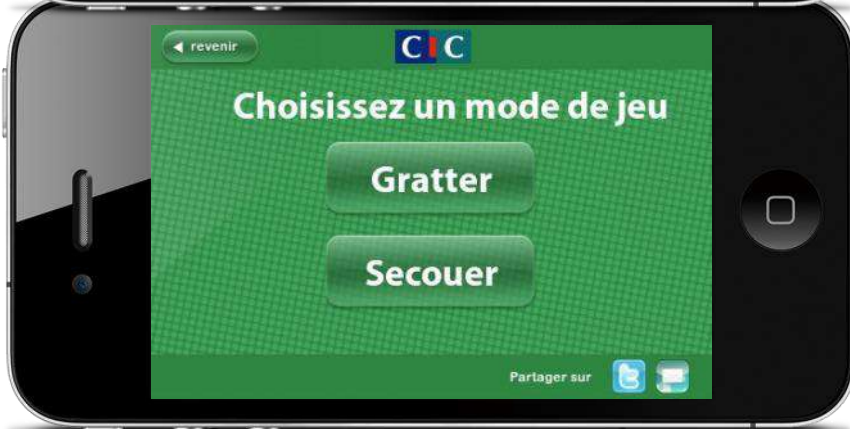

A PROPOS
Fort d'une expérience de 50 années dans le secteur de la petite enfance, la société Crèches de France est née d'une rencontre entre le fondateur et le pédagogue Théodore ANTOINE.

Un fondateur, né d'une expérience unique dans le secteur d'établissements rééducateurs et scolaires. A ce titre, il appartenait naturellement l'ensemble des aspects réglementaires de ces métiers, soumis à autorisations des autorités de tutelle, de respecter un cadre des charges strictes en terme d'hygiène, de sécurité, de pédagogie et de formation.