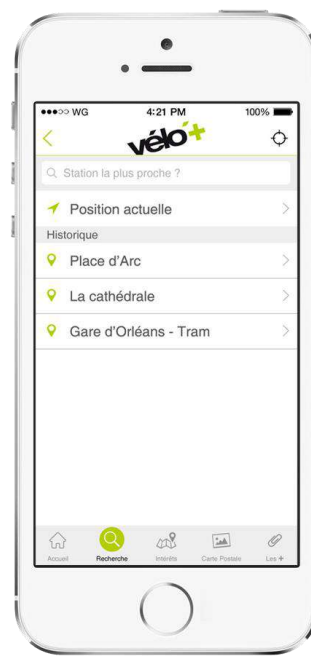

Solution : Une application mobile iPhone et Android avec mise en relation sécurisée, vérification de profils, recherche et affichage d'itinéraires et de trajets. Création d'une communauté de parents avec utilisation de fonctions de cartographie avancée (Google Maps).