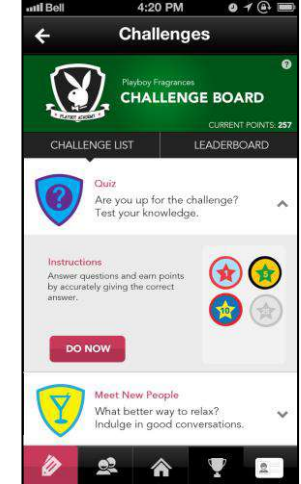

Notre intervention : application gaming et communautaire

Conception et réalisation Application mobile Playboy Singapour