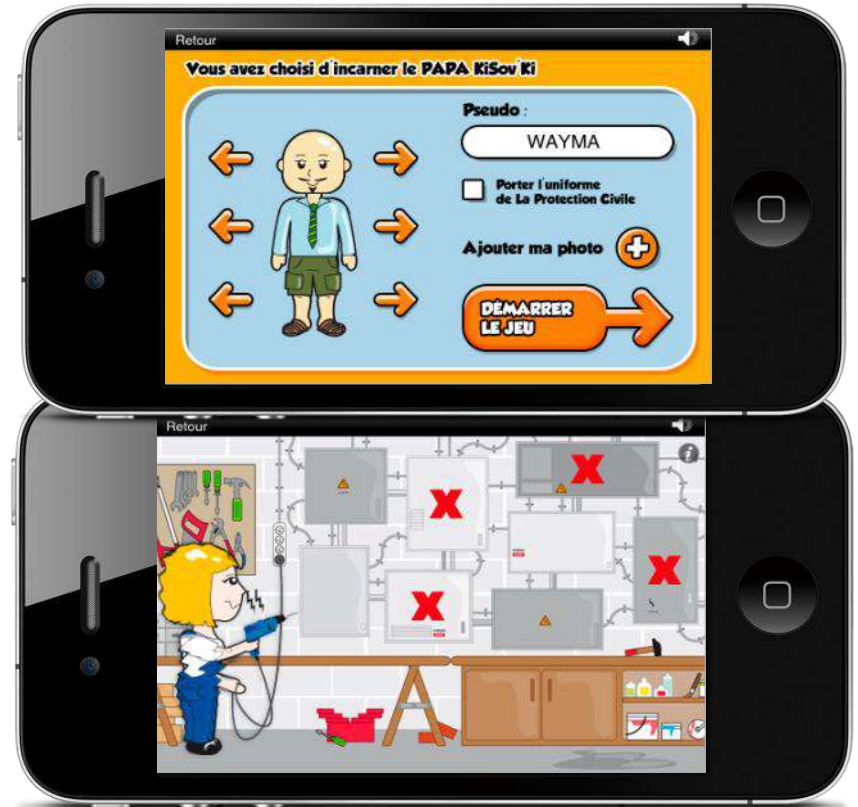

A PROPOS
Fort d'une expérience de 50 années dans le secteur de la petite enfance, la société Crèches de France est née d'une rencontre entre le fondateur et le pédagogue Théodore ANTOINE.

Un fondateur, né d'une expérience unique dans le secteur d'établissements rééducateurs et scolaires. A ce titre, il appartenait naturellement l'ensemble des aspects réglementaires de ces métiers, soumis à autorisations des autorités de tutelle, de respecter un cadre des charges strictes en terme d'hygiène, de sécurité, de pédagogie et de formation.