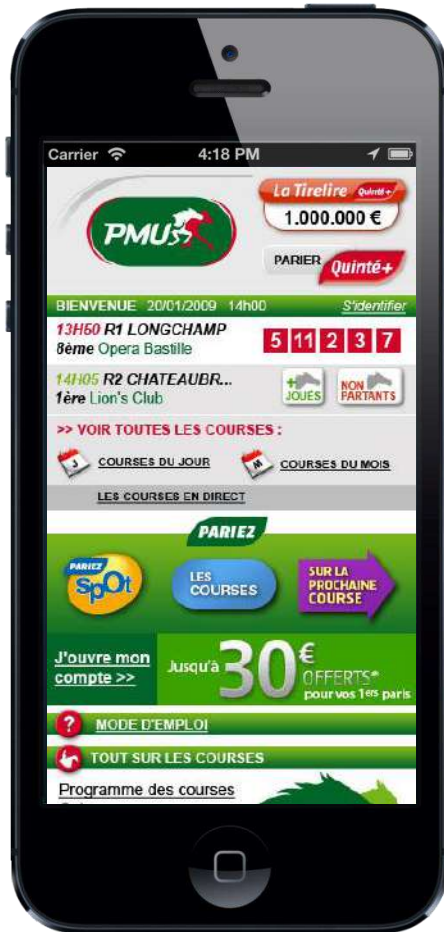

Notre intervention:

- Etude et conception