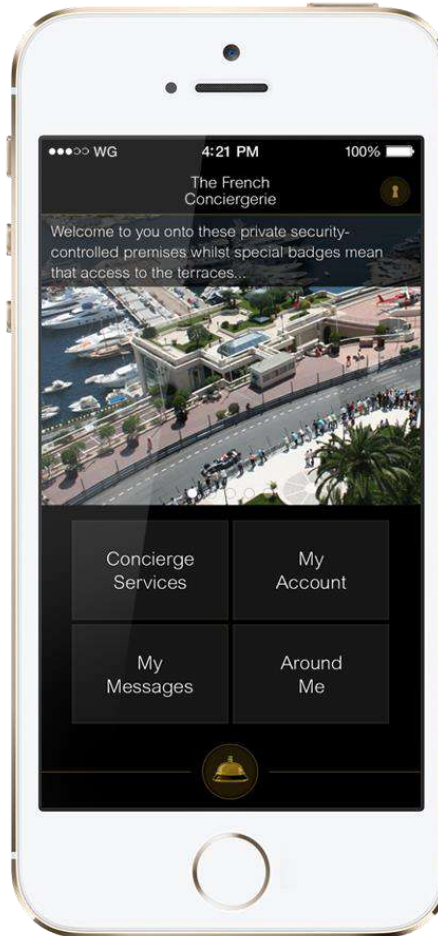

Shot : 10

Action :
Le sol s'arrête de trembler, suivi d'un long moment de silence

Shot : 11

Action :
Soudainement la menace apparaît furtivement à l'écran et vient saisir la bouteille

Shot : 12

Action :
Cut aspect givré, avec la menace qui vient narguer le texte

Notre intervention:

- Etude et conception application

Notre intervention:

- Etude et conception application

Notre intervention:

- Etude et conception application

Notre intervention:

- Etude et conception application

Notre intervention:

- Etude et conception application

Notre intervention:

- Etude et conception application

Notre intervention:

- Etude et conception application joaillerie de luxe

- Etude et conception application