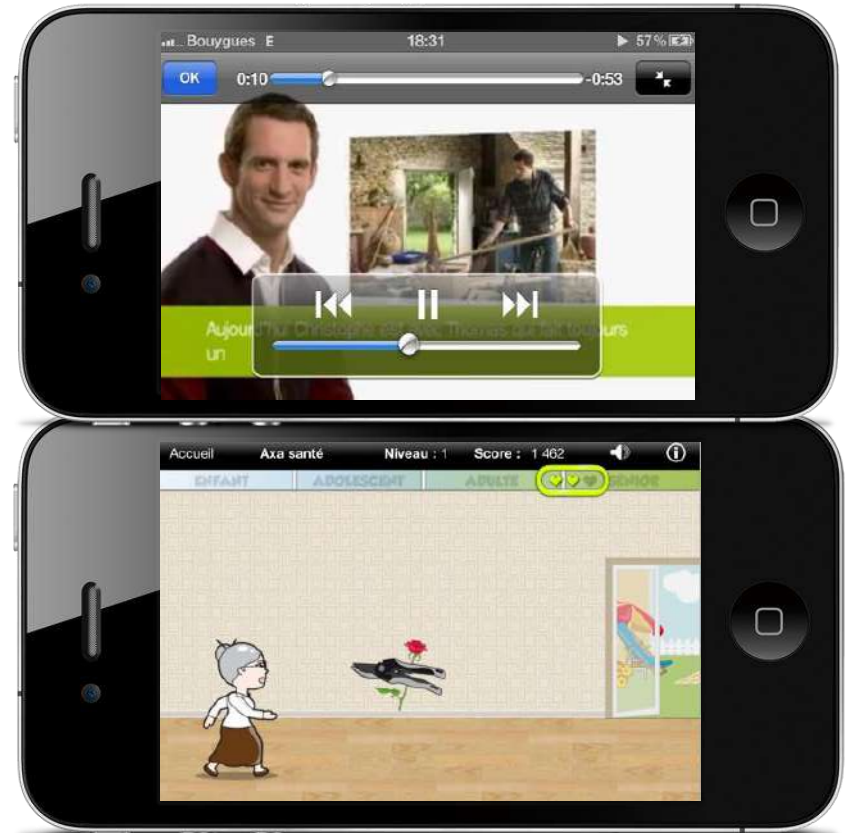

A PROPOS
Fort d'une expérience de 50 années dans le secteur de la petite enfance, la société Crèches de France est née d'une rencontre entre le fondateur et le pédagogue Théodore ANTOINE.

Un fondateur, né d'une expérience unique dans le secteur d'établissements rééducateurs et scolaires. A ce titre, il appartenait naturellement l'ensemble des aspects réglementaires de ces métiers, soumis à autorisations des autorités de tutelle, de respecter un cadre des charges strictes en terme d'hygiène, de sécurité, de pédagogie et de formation.